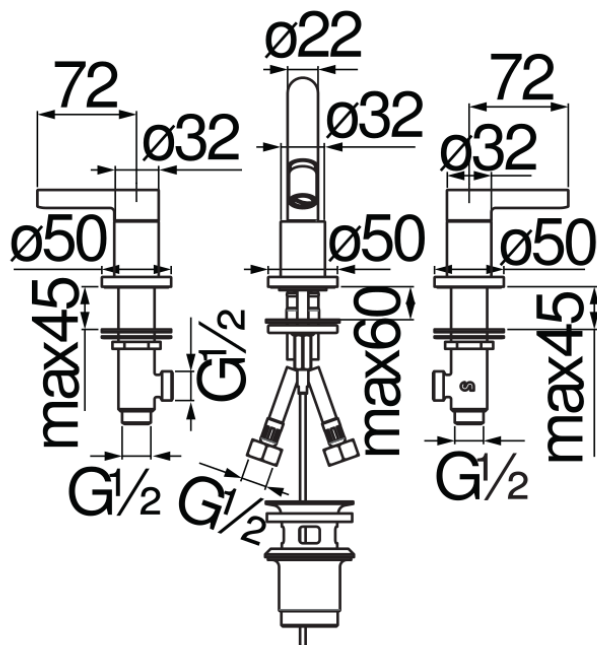

SPECIFICHE

Batteria 3 fori

Chrome

Aeratore anticalcare M 18,5 x 1

Bocca girevole

Getto orientabile

Scarico 1 1/4"

Flessibili inox ø 3/8"

Imballo: 56,5 x 29 x 7,1 cm / 0,011633 m³ / 3,138 kg

CERTIFICAZIONI

DIAGRAMMA DI PORTATA: ACQUA CALDA/FREDDA

— Aeratore

DIAGRAMMA DI PORTATA: ACQUA MISCELATA

— Aeratore