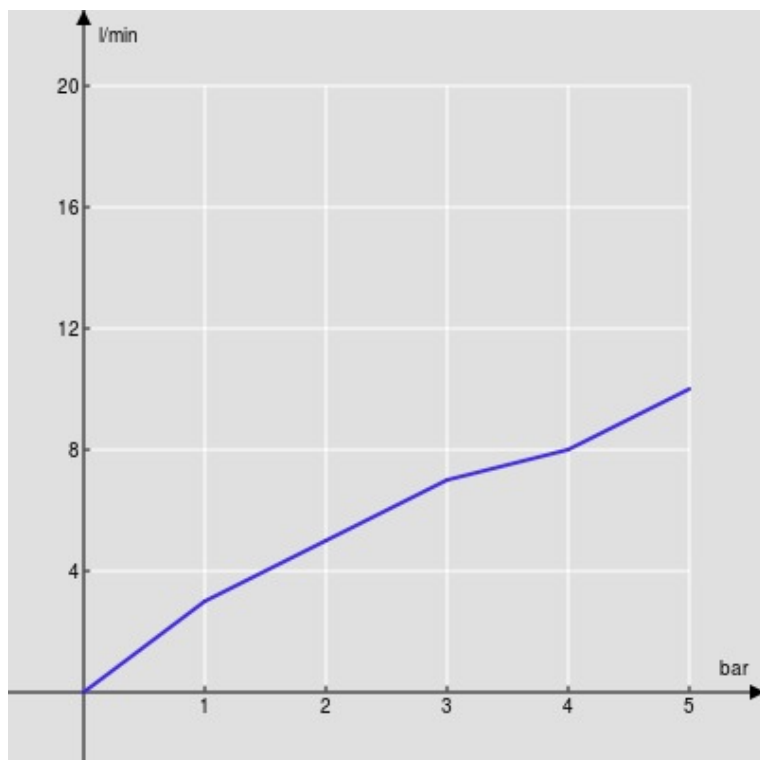

Imballo: 56,5 x 29 x 7,1 cm / 0,011633 m³ / 3,138 kg

CERTIFICAZIONI

DIAGRAMMA DI PORTATA: ACQUA CALDA/FREDDA

— Aeratore

DIAGRAMMA DI PORTATA: ACQUA MISCELATA

— Aeratore