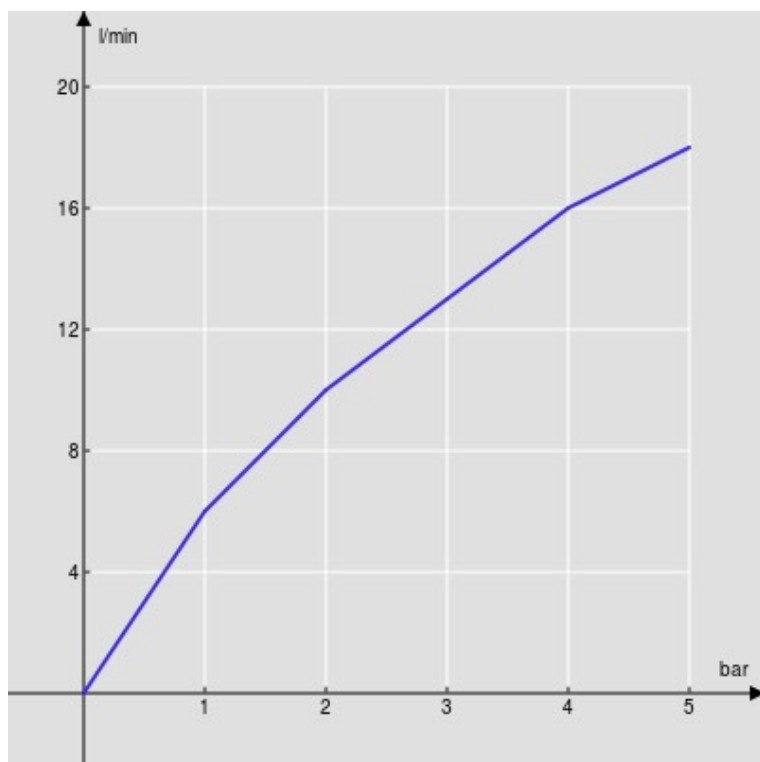

Imballo: 56,5 x 29 x 7,1 cm / 0,011633 m³ / 3,138 kg

CERTIFICAZIONI

DIAGRAMMA DI PORTATA: ACQUA CALDA/FREDDA

— Aeratore

DIAGRAMMA DI PORTATA: ACQUA MISCELATA

— Aeratore