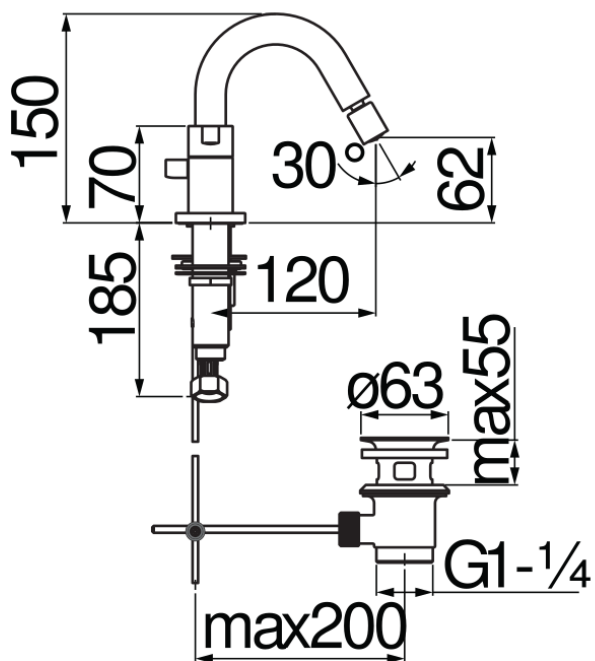

SPECIFICHE

Batteria 3 fori

Chrome

Aeratore anticalcare M 18,5 x 1

Bocca girevole

Getto orientabile

Scarico 1 1/4"

Flessibili inox ø 3/8"

Imballo: 56,5 x 29 x 7,1 cm / 0,011633 m³ / 3,138 kg

CERTIFICAZIONI

DIAGRAMMA DI PORTATA: ACQUA CALDA/FREDDA

— Aeratore

DIAGRAMMA DI PORTATA: ACQUA MISCELATA

— Aeratore